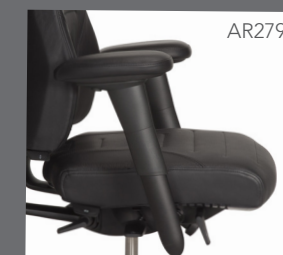

# OPTIONS DISPONIBLES AVEC LE BMA AXIA EXCLUSIVE

RÉFÉRENCE PRODUIT	OPTION
HR2730	Appui-tête BMA Axia Exclusive en aluminium noir
HR2740	Appui-tête BMA Axia Exclusive en aluminium poli
AE2730	Porte-manteau en aluminium noir
ME2765	Mécanisme A en aluminium poli
	Mécanisme A noir (par défaut)
ME2770	Mécanisme B en aluminium poli
ME2755	Mécanisme B noir
AR2760	Accoudoirs 8N en aluminium poli
AR2775	Accoudoirs 8N XL en aluminium poli
AR2780	Accoudoirs 8N noirs
AR2795	Accoudoirs 8N XL noirs
LP201	Pompe lombaire
DS201	Coutures décoratives
LI2740	Vérin à gaz ON-4FH en aluminium poli
LI2770	Vérin à gaz ON-4V noir
FB2730	Piètement ON-5V en aluminium poli
	Piètement noir (par défaut)
CA2715	Roulettes ON-7UP pour sols durs
CA2720	Roulettes freinées ON-7UE pour tapis et moquettes
CA2725	Roulettes freinées ON-7UJ pour sols durs
CA2765	Patins ON-7UK
	Mousse ignifuge disponible