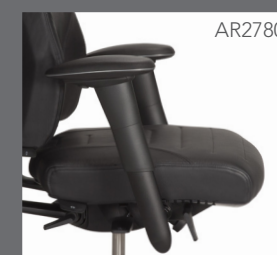

# OPTIONS DISPONIBLES AVEC LE BMA AXIA EXCLUSIVE

RÉFÉRENCE PRODUIT	OPTION
HR2730	Appui-tête BMA Axia Exclusive en aluminium noir
HR2740	Appui-tête BMA Axia Exclusive en aluminium poli
AE2730	Porte-manteau en aluminium noir
ME2765	Mécanisme A en aluminium poli
	Mécanisme A noir (par défaut)
ME2770	Mécanisme B en aluminium poli
ME2755	Mécanisme B noir
AR2760	Accoudoirs 8N en aluminium poli
AR2775	Accoudoirs 8N XL en aluminium poli
AR2780	Accoudoirs 8N noirs
AR2795	Accoudoirs 8N XL noirs
LP201	Pompe lombaire
DS201	Coutures décoratives
LI2740	Vérin à gaz ON-4FH en aluminium poli
LI2770	Vérin à gaz ON-4V noir
FB2730	Piètement ON-5V en aluminium poli
	Piètement noir (par défaut)
CA2715	Roulettes ON-7UP pour sols durs
CA2720	Roulettes freinées ON-7UE pour tapis et moquettes
CA2725	Roulettes freinées ON-7UJ pour sols durs
CA2765	Patins ON-7UK
	Mousse ignifuge disponible